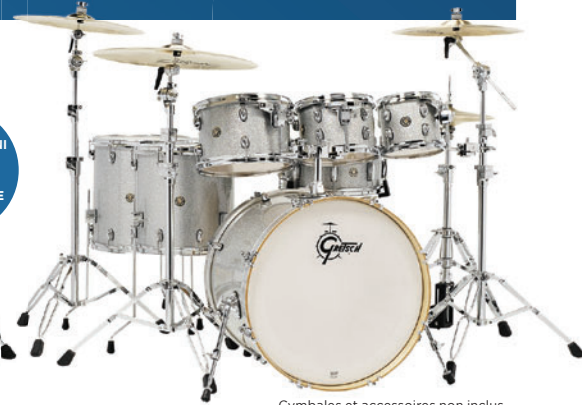

Cymbales et accessoires non inclus.

Gretsch Catalina – Ensemble de fûts 7 pièces en érable – fini Silver Sparkle

CM1-E826P-SS | 504561

Fûts en érable 7 plis pour une sonorité explosive, équilibrée et polyvalente. Les chanfreins à 30 degrés procurent la sonorité caractéristique de Gretsch.

TT 8", TT 10", TT 12", TB 14", TB 16", GC 22", CC 14".

Cour. 1499,99 $ **En solde 1295 $**