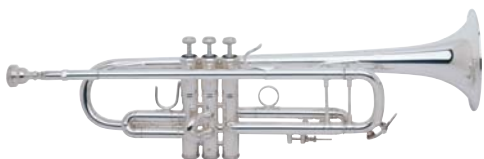

GRENOUILLE MEINL - MOYENNE

Un effet amusant! (388672) **Rég: \$28⁹⁵**

En solde **\$24⁹⁵**

ALERTE-CADEAU!

SUPPORT À BREUVAGE SWIRLY GIG

Avec fixation 1/2". (409251) **Rég: \$17⁹⁹**

En solde **\$14⁹⁹**

TROMPETTE Bb BACH 180S37 STRADIVARIUS